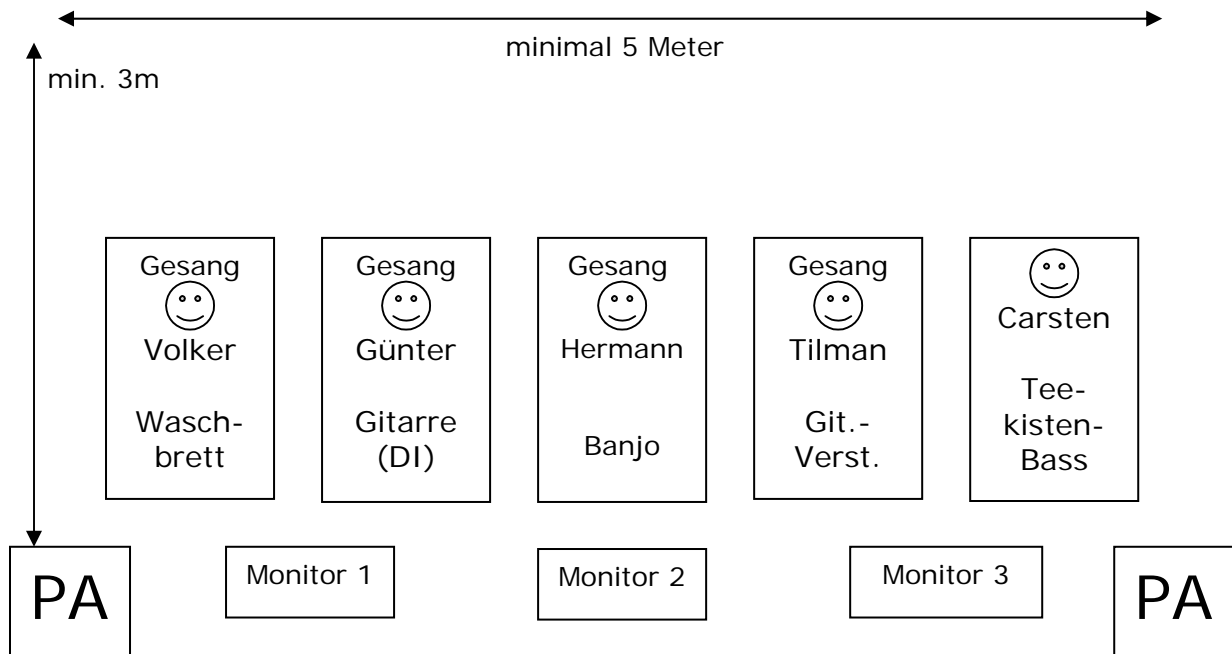

The Old Boys Skiffle Corporation

Stage plan - Bühnenplan

Plan-Nr.	Musiker	Zweck	Gerät
1	Volker	Gesang	Mikro
2	Günter	Gesang	Mikro
3	Hermann	Gesang	Mikro
4	Tilman	Gesang	Mikro
5	Volker	Washboard	Instr.-Mikro
6	Günter	Gitarre	DI-Box (für Piezo-TA)
7	Hermann	Banjo	Instr.-Mikro (vorh.)
8	Tilman	Git.-Verstärker	Instr.-Mikro
9	Carsten	Teekistenbass	Instr.-Mikro (Bassgeeignet)

3 Monitorwege (der mittlere exklusiv für Hermanns Stimme, wichtig!)
 Gesangsmikrofone: SM58 o. besser. Instr.-Mikro: SM 57 o. besser., Teekiste:
 z.B. für Bassdrum geeignetes Mikro. Banjo verfügt über angebautes SM58.
 Tilman spielt mehrere Gitarren + Mandoline über eigenen Ak.-Git.-Verstärker